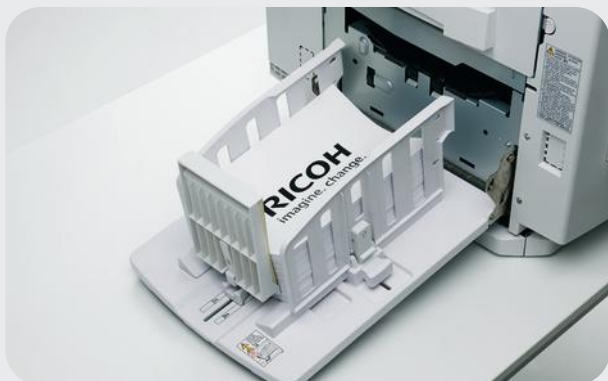

Duplicatore digitale

DD 3324
DD 3344

Copia Stampa Scansione

RICOH
imagine. change.

DD 3324

A4 B/N
130 ppm

DD 3344

B4 B/N
130 ppm

Il duplicatore digitale affidabile per stampare con efficienza

Permette di effettuare copie da libri e riviste in modo rapido, economico ed in formato A4/B4. Dispone di connettività di rete, è facile da usare e molto conveniente per le alte tirature. Ed in più, è affidabile ed ecosostenibile.

DD 3324/DD 3344 offrono una velocità di produzione fino a 130 pagine a minuto, ideale per gli stampatori che devono gestire alti volumi di stampe. Si possono utilizzare inoltre sia il formato A4 che il formato A3 ed il dispositivo può essere collocato su un banco accanto all'operatore. Grazie alla risoluzione di 600 x 600 dpi dei sistemi di scansione Ricoh, i risultati sono eccellenti.

Affidabile

La stampa ad alti volumi richiede un sistema affidabile, e questo dispositivo rappresenta la scelta ideale. È un compagno di lavoro fidato per svolgere senza problemi le attività quotidiane.